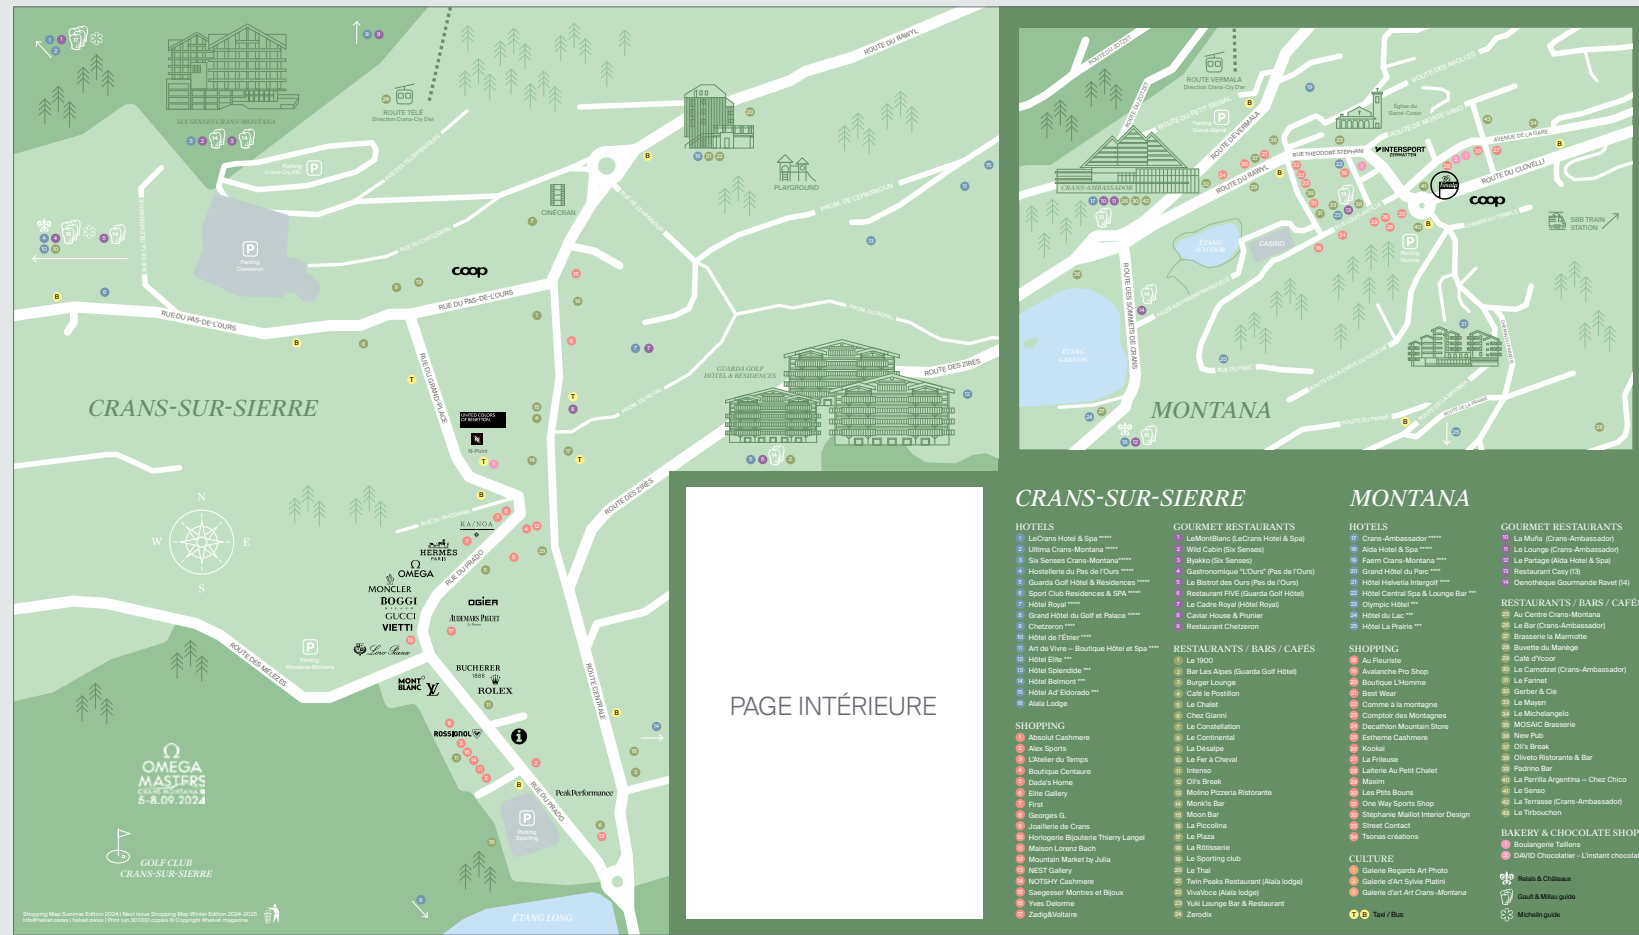

#helvet

KIT MEDIA

*The Shopping Map  
of Crans-Montana*

HIVER 2024-2025 | ÉTÉ 2025

---

helvet.swiss

Édition Hiver 2024-2025 novembre – avril  
 Tirage 30'000 exemplaires  
 Édition Été 2025 mai – septembre  
 Tirage 30'000 exemplaires

Tarifs	Formats	Prix
Cover 4	95 x 138 mm	CHF 3'900.-
Page intérieure	95 x 138 mm	CHF 4'500.-
Pages entières	95 x 138 mm	CHF 1'900.-
Logo sur la map	-	CHF 500.-

Les prix s'entendent hors TVA

Visuel non contractuel / En cours de réalisation